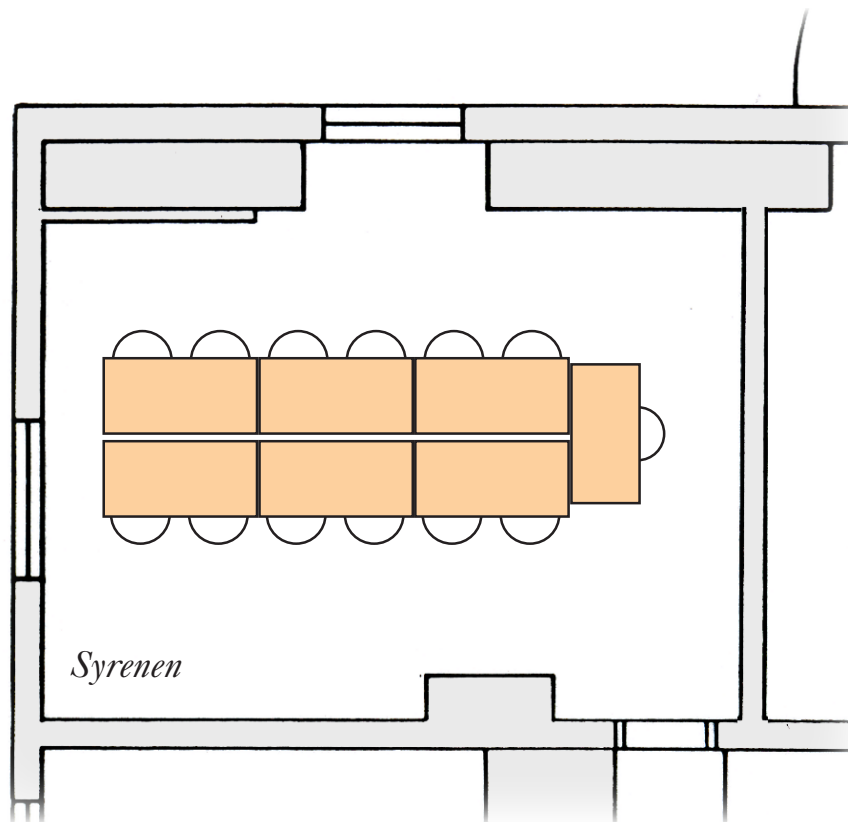

# Syrenen

HERRGÅRDSHUSET, VÅN 2

KVM	U-BORD	ÖAR	SKOL	BIO
28	13	—	—	—

Ligger på övervåningen i Herrgården med fruns gamla inbyggda sminkbord och kakelugn samt utsikt över sjön Trehörningen. Övre salongen ligger i direkt anslutning till Syrenen.