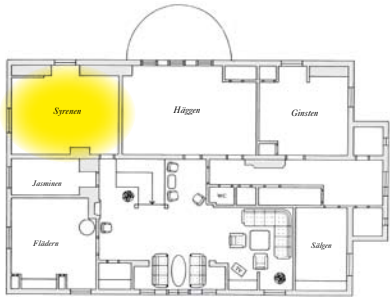

# Syrenen

HERRGÅRDSHUSET, VÅN 2

KVM	U-BORD	ÖAR	SKOL	BIO
28	13	—	—	—

Ligger på övervåningen i Herrgården med fruns gamla inbyggda sminkbord och kakelugn samt utsikt över sjön Trehörningen. Övre salongen ligger i direkt anslutning till Syrenen.