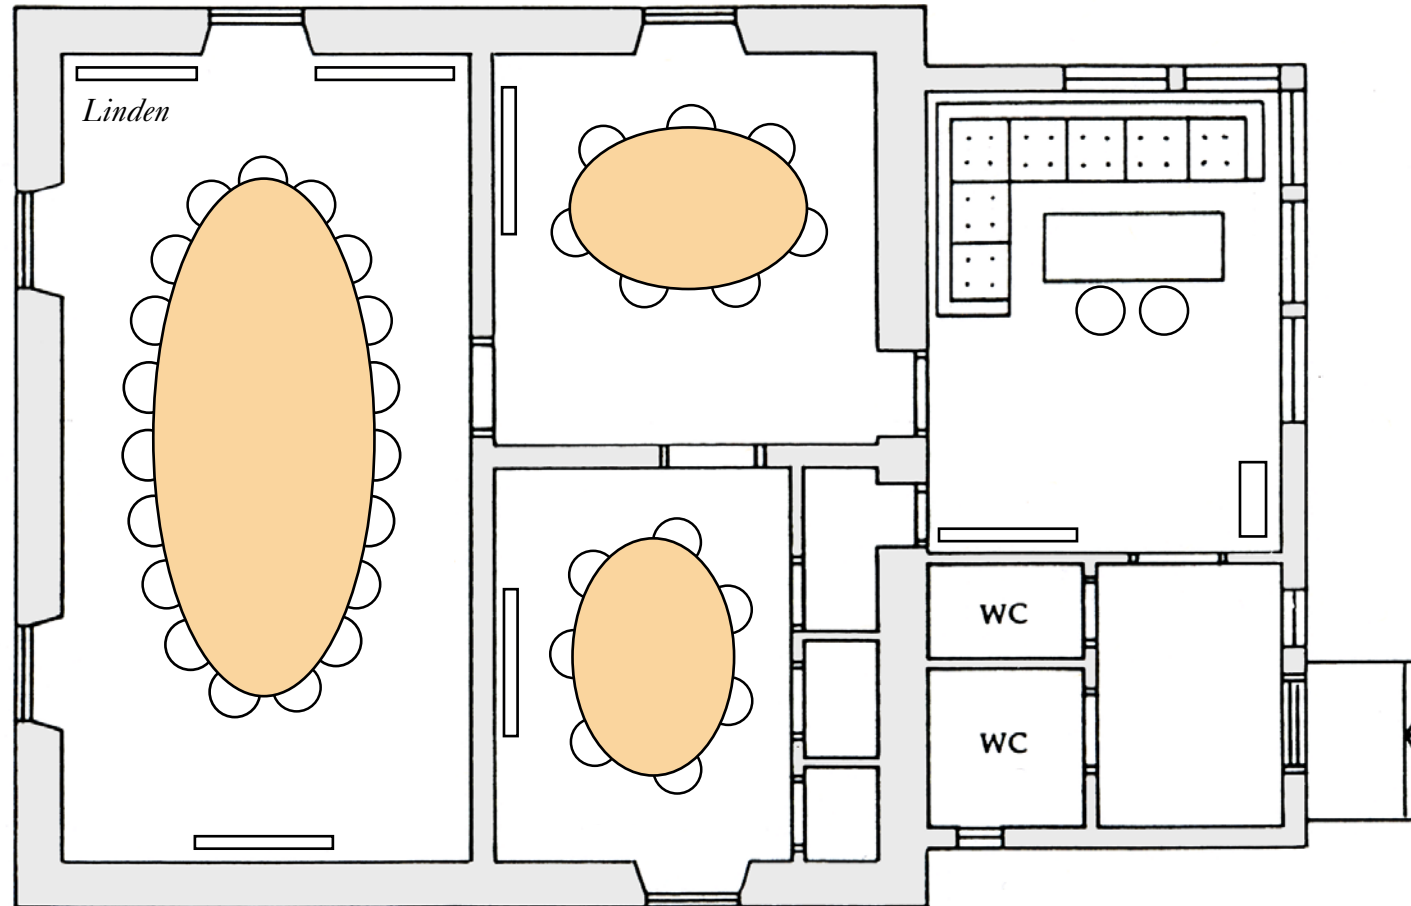

Linden

KVM	STYRELSE	ÖAR	SKOL	BIO
38	20	6 x 4	20	32

Ett eget konferenshus med en större lokal (se nedan) och 2 grupprum samt en fikahörna. Mycket lämpligt för de som har höga sekretesskrav.

BALINGSHOLM