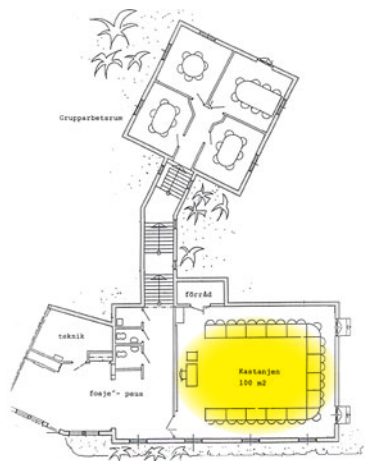

Kastanjen

ENTRÉPLAN

KVM	U-BORD	ÖAR	SKOL	BIO
100	51	6 x 6	50	70

Kastanjen vår största konferenslokal och mycket uppskattad av våra konferensgäster som vill arbeta ostört eller med högt ställda sekretesskrav. Grupparbetsrummen Almen, Aspen, Björken, Rönnen ligger i direkt anslutning.