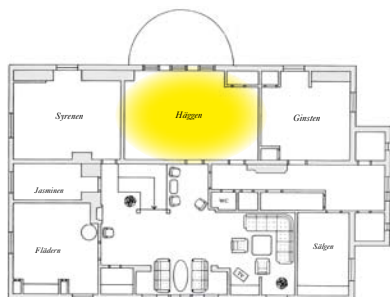

# Häggen

HERRGÅRDSHUSET, VÅN 2

KVM	U-BORD	ÖAR	SKOL	BIO
35	15	—	—	—

Ligger på övervåningen i Herrgården med balkong och härlig utsikt över sjön Trehörningen. Övre salongen ligger i direkt anslutning till Häggen.