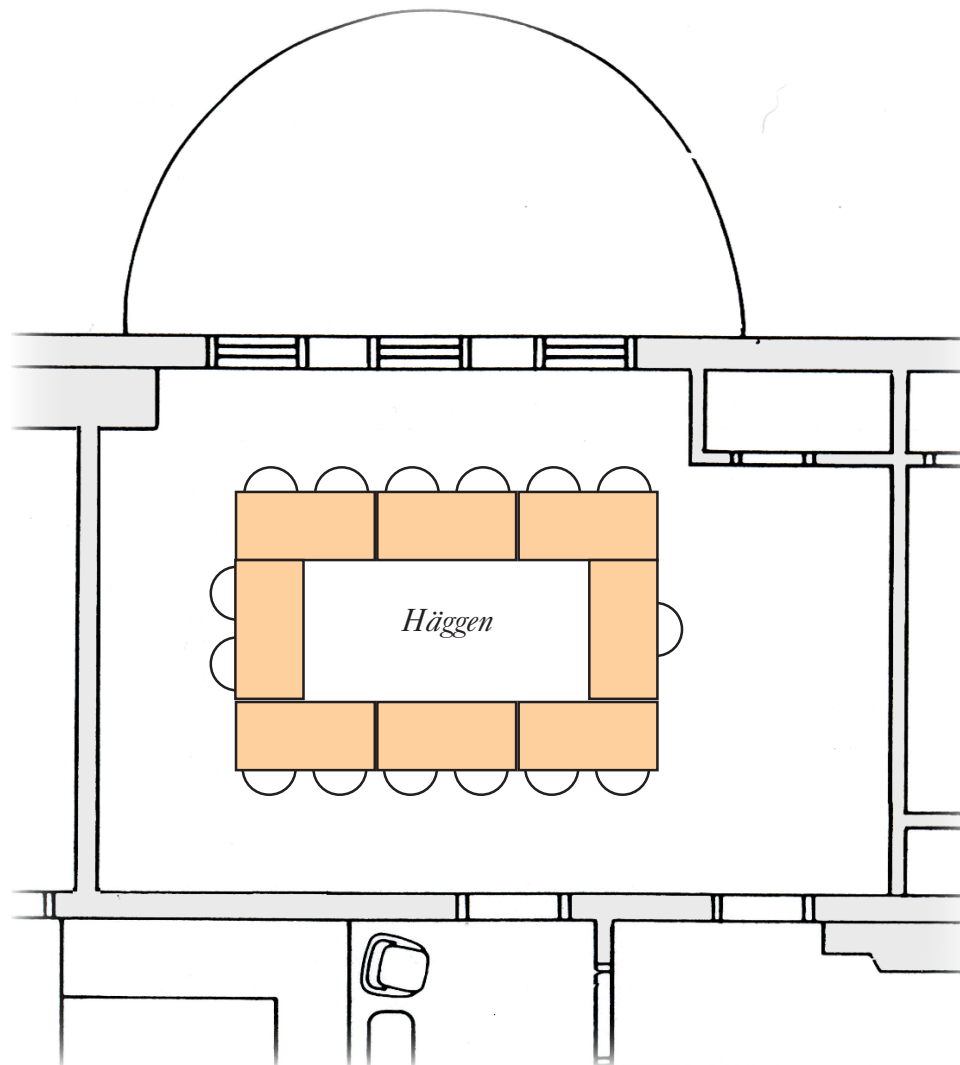

Häggen

HERRGÅRDSHUSET, VÅN 2

KVM	U-BORD	ÖAR	SKOL	BIO
35	15	—	—	—

Ligger på övervåningen i Herrgården med balkong och härlig utsikt över sjön Trehörningen. Övre salongen ligger i direkt anslutning till Häggen.