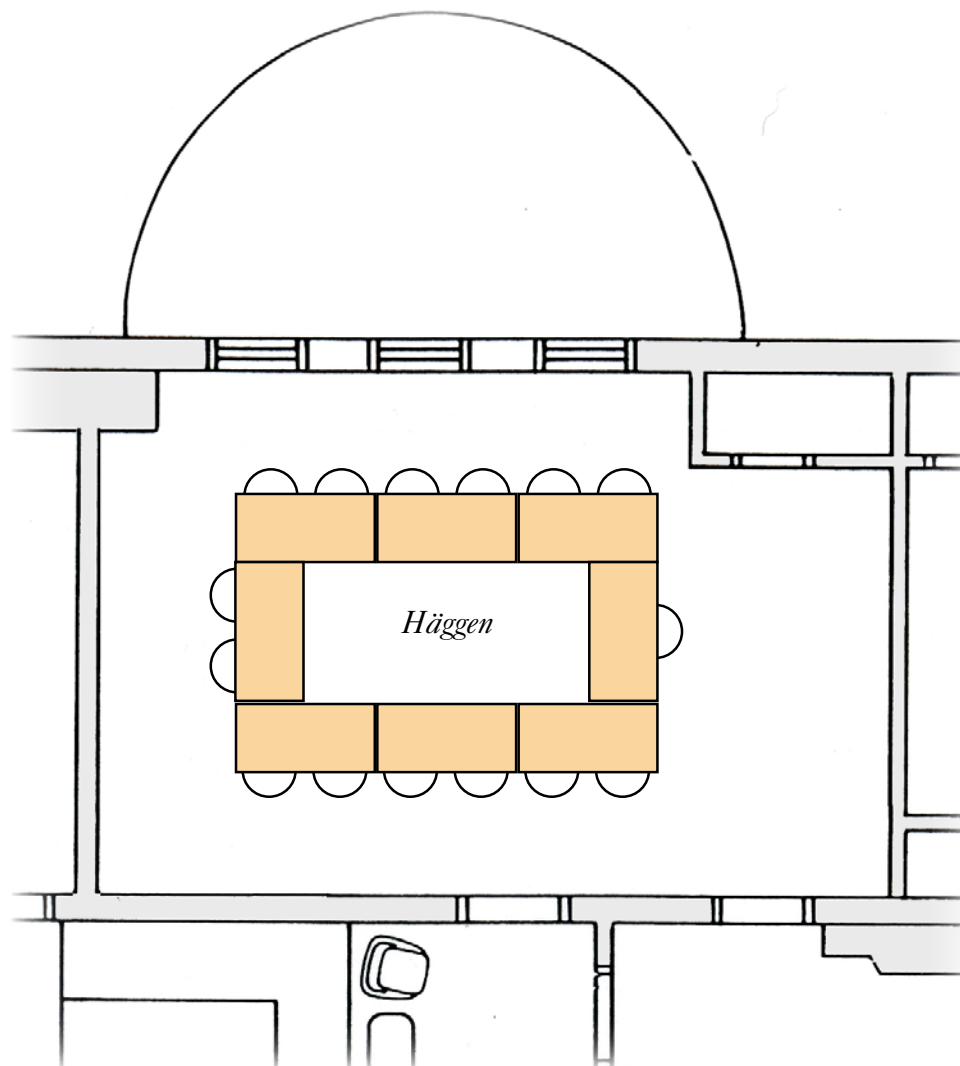

# Häggen

HERRGÅRDSHUSET, VÅN 2

KVM	U-BORD	ÖAR	SKOL	BIO
35	15	—	—	—

Ligger på övervåningen i Herrgården med balkong och härlig utsikt över sjön Trehörningen. Övre salongen ligger i direkt anslutning till Häggen.