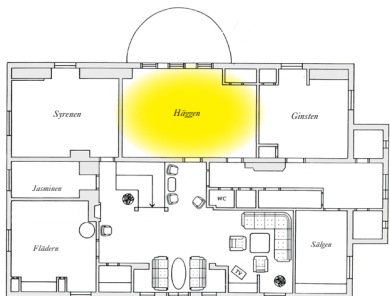

Häggen

HERRGÅRDSHUSET, VÅN 2

KVM	U-BORD	ÖAR	SKOL	BIO
35	15	—	—	—

Ligger på övervåningen i Herrgården med balkong och härlig utsikt över sjön Trehörningen. Övre salongen ligger i direkt anslutning till Häggen.