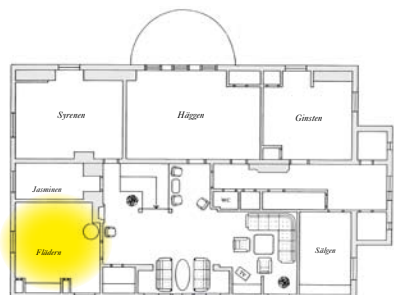

Flädern

HERRGÅRDSHUSET, VÅN 2

KVM	U-BORD	ÖAR	SKOL	BIO
24	9	—	—	—

Ett mysigt konferensrum som ligger på övervåningen i Herrgården. Övre salongen ligger i direkt anslutning till Flädern med utsikt över parken.