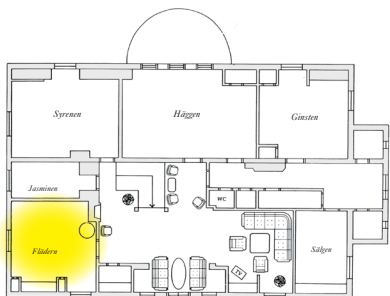

Flädern

HERRGÅRDSHUSET, VÅN 2

KVM	U-BORD	ÖAR	SKOL	BIO
24	9	—	—	—

Ett mysigt konferensrum som ligger på övervåningen i Herrgården. Övre salongen ligger i direkt anslutning till Flädern med utsikt över parken.